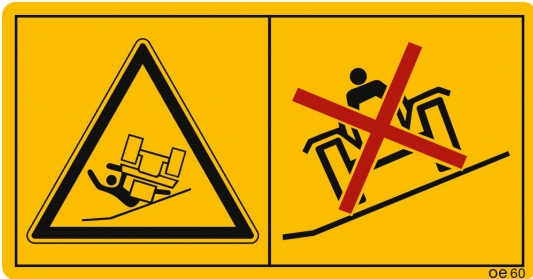

Maschinenschild Hanglagen vermeiden, auf denen der Traktor (Mäher) abrutschen oder umstürzen könnte

- Material: Folie selbstklebend
- Größe: 35 x 68 mm, 50 x 96 mm, 68 x 35 mm, 96 x 50 mm (jeweils 10 Stk./Bogen) oder 116 x 60 mm, 168 x 88 mm, 60 x 116 mm, 88 x 168 mm (jeweils 2 Stk./Bogen)
- Grundfarbe: gelb
- Symbolfarbe: schwarz/rot
- Format: Querformat oder Hochformat