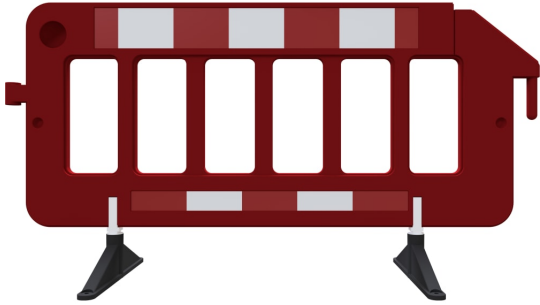

Absperrgitter aus Kunststoff | rot | mit drehbaren Füßen

- Material: Kunststoff (HDPE)
- Farbe: rot
- Folienfarbe: ohne Folie, rot/weiß, rot/gelb oder gelb / schwarz
- Reflexionsklasse: keine, RA1 oder RA2
- Höhe: 1000 mm
- Breite: 2000 mm
- Standfuß: drehbare Füße
- Verbindung: Haken- und Ösensystem
- Gewicht: 12,5 kg - 14,83 kg

Gemeinsame Eigenschaften aller Varianten

Material	Farbe	Breite	Standfuß	Höhe	Verbindung
Kunststoff (HDPE)	rot	2000 mm	drehbare Füße	1000 mm	Haken- und Ösensystem

Verfügbare Varianten

Gewicht	Reflexionsklasse	Folienfarbe	Artikelnummer
12,5 kg	keine	ohne Folie	shk33320KRF-R
14,25 kg	Reflexionsklasse RA2	rot / weiß	shk33320KDRF2-R
12,5 kg	Reflexionsklasse RA1	rot / gelb	shk33320KDRFSK-R
14,83 kg	Reflexionsklasse RA1	gelb / schwarz	shk33321KDRF-R