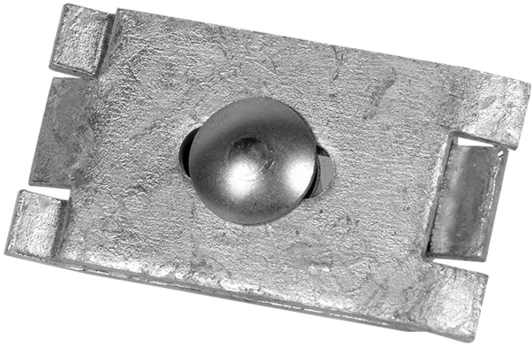

## Klemmschelle für Stabmattenzaun

- Material: Stahl (feuerverzinkt)
- Größe: 75 x 40 mm
- Lieferumfang: 2x Klemmblech (feuerverzinkt), 1x Flachrundschaube mit Vierkantansatz M8x25, 1x Mutter M8
- Aufnahme: passend für Bohrungen mit Bohrer Größe 10

Material	Größe	Aufnahme	Lieferumfang	Bestellhinweis	Artikelnummer
Stahl (feuerverzinkt)	75 x 40 mm	passend für Bohrungen mit Bohrer Größe 10	2x Klemmblech (feuerverzinkt), 1x Flachrundschaube mit Vierkantansatz M8x25, 1x Mutter M8	Lagerware	9.0002.02967