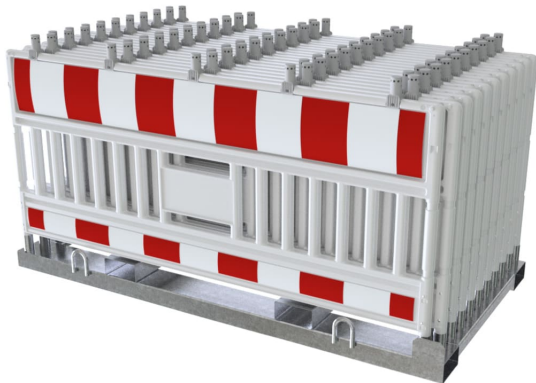

## 20er ULTRA Euro 3 Absperrschranken-Set | weiß | ohne Fußplatten

Dieses Set beinhaltet:

- **20x WACHTWERK X® ULTRA Absperrschranke EURO3 mit oder ohne Lampenadapter**
  - Material: Kunststoff, UV-beständig, schlagzäh
  - Farbe: weiß
  - Höhe: 1000 mm / Breite: 2000 mm
  - Folienfarbe: rot/weiß
  - Reflexionsklasse: RA1/A, RA2/B
- **1x Lager- und Transportgestell für Schrankenazäune**
  - Material: Stahl (verzinkt)
  - für eine maximale Absperrlänge von 40 Metern!
  - TL-geprüft, Prüfnummer 333/04K

### Gemeinsame Eigenschaften aller Varianten

Farbe	Prüfnummer	Folienfarbe	Lagerung	Absperrschranke	max. Absperrlänge
weiß	333/04K	rot / weiß	1x Lager- und Transportgestell für Schrankenazäune	20x WACHTWERK X® ULTRA Absperrschranke EURO3	ca. 40 m