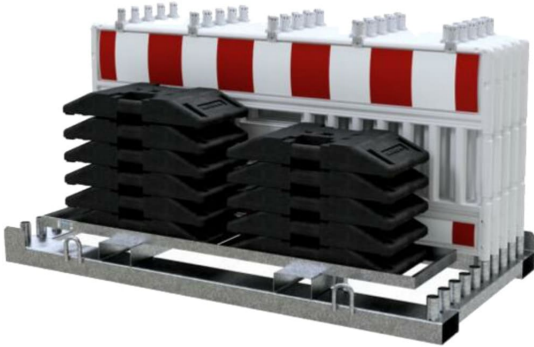

10er ULTRA Euro 3 Absperrschranken-Set | weiß | mit Fußplatten

Dieses Set beinhaltet:

- **10x WACHTWERK X® ULTRA Absperrschranke EURO3 mit oder ohne Lampenadapter**
 - Material: Kunststoff, UV-beständig, schlagzäh
 - Farbe: weiß
 - Höhe: 1000 mm / Breite: 2000 mm
 - Folienfarbe: rot/weiß
 - Reflexionsklasse: RA1/A, RA2/B
- **11x TL-Fußplatte nach K1, 30 kg**
 - Material: Recyclingkunststoff
- **1x Lager- und Transportgestell für Schrankenazäune**
 - Material: Stahl (verzinkt)
- **1x Aufsatzteil für bis zu 16 K1-Fußplatten**
 - Material: Stahl (verzinkt)
- **2x Zurrurt 1000/2000 daN**
 - Material: Polyester
 - Länge: 4m

- für eine maximale Absperrlänge von 20 Metern!
- TL-geprüft, Prüfnummer 333/04K

Wichtiger Bestellhinweis! An der Lieferadresse sind Material und Personal für die Entladung vorzuhalten. Eine Entladung durch die Spedition ist mit erheblichen Mehrkosten verbunden.

Gemeinsame Eigenschaften aller Varianten

Farbe	weiß
Prüfnummer	333/04K
Folienfarbe	rot / weiß
Lagerung	1x Lager- und Transporttraverse inkl. Aufsatzteil für Fußplatten, 2 x Zurrurt mit Ratsche

Fußplatten	11x TL-Fußplatte nach K1, 30 kg
Absperrschranke	10x WACHTWERK X® ULTRA Absperrschranke EURO3
max. Absperrlänge	ca. 20 m