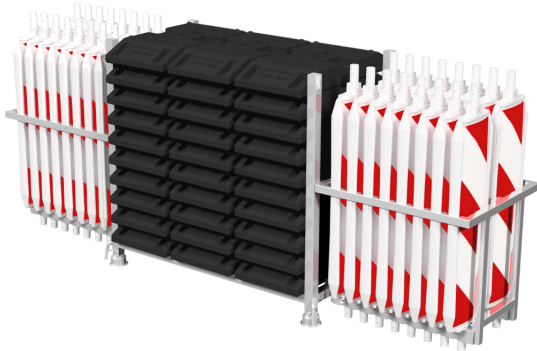

32er NOX BAST-Wendebaken Set | 30 mit Fußplatten

Dieses Set beinhaltet:

- **32x NOX BAST-Wendebake**
 - Farbe: weiß
 - Folienfarbe: rot/weiß
 - Folientyp: Schraffenfolie, Pfeilfolie
 - Richtung: doppelseitig rechts- / linksweisend, einseitig rechts- oder linksweisend
 - Reflexionsklasse: RA1/A, RA2/B
 - unterer Stutzen: ø 42 mm
 - oberer Stutzen: ø 42 mm
- **30x TL-Fußplatte Sicherheitsklasse K1 Typ NOX, 30 kg**
 - Material: Recyclingkunststoff
- **2x Bakenkorb für 16 Baken**
 - Material: Stahl (verzinkt)
- **1x Stapelpalette für 21 / 30 Fußplatten**
 - Material: Stahl (verzinkt)

Farbe	weiß
Folienfarbe	rot / weiß
Lagerung	2x Bakenkorb für 16 Baken, 1x Stapelpalette für 21 / 30 Fußplatten
unterer Stutzen	ø 42 mm

oberer Stutzen	ø 42 mm
Baken	32x NOX BAST-Wendebake
Fußplatte	30x TL-Fußplatte Sicherheitsklasse K1 Typ NOX, 30 kg