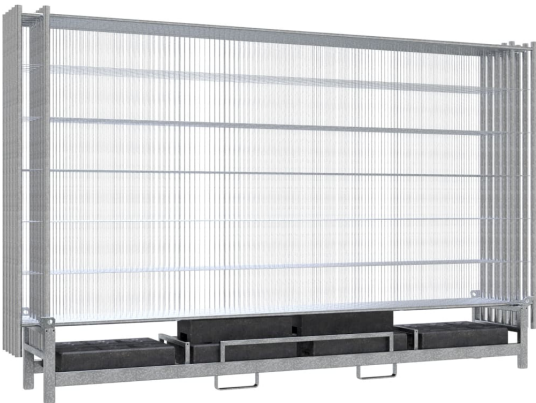

10er Bauzaun Komplett-SET - LEICHT - WACHTWERK X®

Dieses Set beinhaltet:

- **10x Mobil-Bauzaun LEICHT, WACHTWERK X®**
 - Gesamtmaße: 2000 x 3500 mm (H x B)
 - Ausführung: ohne Haken und Ösen
 - Durchmesser Standrohre: Ø 42,4mm
 - Durchmesser waagerechte Rohre: Ø 26,9 mm
 - Drahtverteilung: senkrecht 33 Stück, waagrecht 5 Stück
 - Drahtstärke: senkrecht 2,5 mm, waagrecht 3,0 mm
 - Maschenweite: 100 x 300 mm (B x H)
 - **10x Recyclingfuß für Bauzaun 20 kg**
 - Material Bauzaunfuß: Kunststoff (recycelt)
 - Maße Bauzaunfuß: 160 x 700 x 250 mm (H x B x T)
 - **Lagerung: 1x Twinpalette für 10 Zäune und 10 Füße**
 - Material: Stahl (verzinkt)
- für eine maximale Absperrlänge von 35 Metern!

Wichtiger Bestellhinweis! An der Lieferadresse sind Material und Personal für die Entladung vorzuhalten. Eine Entladung durch die Spedition ist mit erheblichen Mehrkosten verbunden.

Farbe	silber
Gewicht	407,35 kg
Ausführung	ohne Haken und Ösen
Gesamtmaße	2000 x 3500 mm (H x B)
Maschenweite	100 x 300 mm (B x H)
Durchmesser Standrohre	Ø 42,4mm

max. Absperrlänge	ca. 35 m
Bauzaun	10x Mobil-Bauzaun LEICHT, WACHTWERK X®
Drahtverteilung	senkrecht 33 Stück, waagrecht 5 Stück
Drahtstärke	senkrecht 2,5 mm, waagrecht 3,0 mm
Bauzaunfuß	10x Recyclingfuß für Bauzaun 20 kg
Material Bauzaunfuß	Kunststoff (recycelt)

Durchmesser waagerechte Rohre	Ø 26,9 mm	Maße Bauzaunfuß	160 x 700 x 250 mm (H x B x T)
Lagerung	1x Twinpalette für 10 Zäune und 10 Füße	Artikelnummer	shk3B212T-10-SET1

Dieses Datenblatt wurde am 17.01.2025 automatisch erstellt. Änderungen nach diesem Zeitpunkt sind vorbehalten.