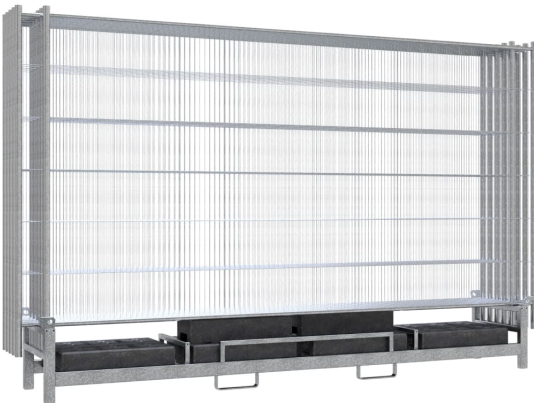

10er Bauzaun Komplett-SET - STANDARD - WACHTWERK X®

Dieses Set beinhaltet:

- **10x Mobil-Bauzaun STANDARD, WACHTWERK X®**
 - Gesamtmaße: 2000 x 3500 mm (H x B)
 - Ausführung: ohne Haken und Ösen
 - Durchmesser Standrohre: Ø 42,4mm
 - Durchmesser waagerechte Rohre: Ø 26,9 mm
 - Drahtverteilung: senkrecht 33 Stück, waagrecht 5 Stück
 - Drahtstärke: senkrecht 3,4 mm, waagrecht 3,8 mm
 - Maschenweite: 100 x 300 mm (B x H)
 - **10x Recyclingfuß für Bauzaun 20 kg**
 - Material Bauzaunfuß: Kunststoff (recycelt)
 - Maße Bauzaunfuß: 160 x 700 x 250 mm (H x B x T)
 - **Lagerung: 1x Twinpalette für 10 Zäune und 10 Füße**
 - Material: Stahl (verzinkt)
- für eine maximale Absperrlänge von 35 Metern!

Wichtiger Bestellhinweis! An der Lieferadresse sind Material und Personal für die Entladung vorzuhalten. Eine Entladung durch die Spedition ist mit erheblichen Mehrkosten verbunden.

Farbe	silber
Gewicht	437,35 kg
Ausführung	ohne Haken und Ösen
Gesamtmaße	2000 x 3500 mm (H x B)
Maschenweite	100 x 300 mm (B x H)
Durchmesser Standrohre	Ø 42,4mm

max. Absperrlänge	ca. 35 m
Bauzaun	10x Mobil-Bauzaun STANDARD, WACHTWERK X®
Drahtverteilung	senkrecht 33 Stück, waagrecht 5 Stück
Drahtstärke	senkrecht 3,4 mm, waagrecht 3,8 mm
Bauzaunfuß	10x Recyclingfuß für Bauzaun 20 kg
Material Bauzaunfuß	Kunststoff (recycelt)

Durchmesser waagerechte Rohre	Ø 26,9 mm	Maße Bauzaunfuß	160 x 700 x 250 mm (H x B x T)
Lagerung	1x Twinpalette für 10 Zäune und 10 Füße	Artikelnummer	shk3B212T-10-SET2

Dieses Datenblatt wurde am 17.01.2025 automatisch erstellt. Änderungen nach diesem Zeitpunkt sind vorbehalten.