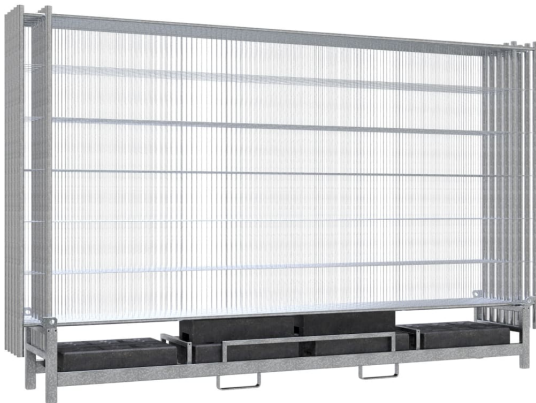

10er Bauzaun Komplett-SET - PROFI PLUS - WACHTWERK X®

Dieses Set beinhaltet:

- **10x Mobil-Bauzaun PROFI PLUS, WACHTWERK X®**
 - Gesamtmaße: 2000 x 3500 mm (H x B)
 - Ausführung: mit Haken und Ösen
 - Durchmesser Standrohre: Ø 42,4 mm
 - Durchmesser waagerechte Rohre: Ø 27 mm
 - Drahtverteilung: senkrecht 33 Stück, waagrecht 5 Stück
 - Drahtstärke: senkrecht 3,5 mm, waagrecht 4,0 mm
 - Maschenweite: 100 x 300 mm (B x H)
 - **10x Recyclingfuß für Bauzaun 20 kg**
 - Material Bauzaunfuß: Kunststoff (recycelt)
 - Maße Bauzaunfuß: 160 x 700 x 250 mm (H x B x T)
 - **Lagerung: 1x Twinpalette für 10 Zäune und 10 Füße**
 - Material: Stahl (verzinkt)
- für eine maximale Absperrlänge von 35 Metern!

Wichtiger Bestellhinweis! An der Lieferadresse sind Material und Personal für die Entladung vorzuhalten. Eine Entladung durch die Spedition ist mit erheblichen Mehrkosten verbunden.

Farbe	silber
Gewicht	451,09 kg
Ausführung	mit Haken und Ösen
Gesamtmaße	2000 x 3500 mm (H x B)
Maschenweite	100 x 300 mm (B x H)
Durchmesser Standrohre	Ø 42,4 mm

max. Absperrlänge	ca. 35 m
Bauzaun	10x Mobil-Bauzaun PROFI PLUS, WACHTWERK X®
Drahtverteilung	senkrecht 33 Stück, waagrecht 5 Stück
Drahtstärke	senkrecht 3,5 mm, waagrecht 4,0 mm
Bauzaunfuß	10x Recyclingfuß für Bauzaun 20 kg
Material Bauzaunfuß	Kunststoff (recycelt)

Durchmesser waagerechte Rohre	Ø 27 mm	Maße Bauzaunfuß	160 x 700 x 250 mm (H x B x T)
Lagerung	1x Twinpalette für 10 Zäune und 10 Füße	Artikelnummer	shk3B212T-10-SET3

Dieses Datenblatt wurde am 17.01.2025 automatisch erstellt. Änderungen nach diesem Zeitpunkt sind vorbehalten.