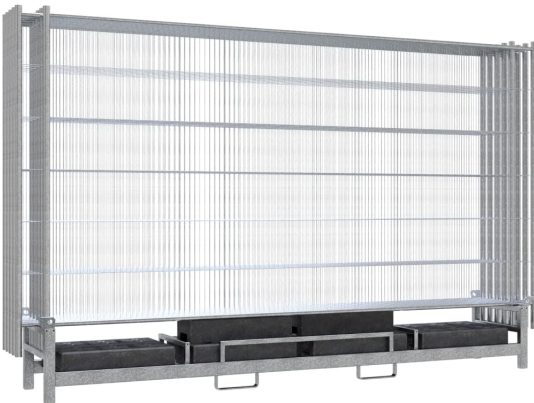

## 10er Bauzaun Komplett-SET - CLOUD - WACHTWERK X®

Dieses Set beinhaltet:

- **10x Mobil-Bauzaun CLOUD, WACHTWERK X®**
    - Gesamtmaße: 2000 x 3500 mm (H x B)
    - Ausführung: ohne Haken und Ösen
    - Durchmesser Standrohre: Ø 38 mm
    - Durchmesser waagerechte Rohre: Ø 25 mm
    - Drahtverteilung: senkrecht 33 Stück, waagrecht 5 Stück
    - Drahtstärke: senkrecht 2,5 mm, waagrecht 2,5 mm
    - Maschenweite: 100 x 300 mm (B x H)
  - **10x Recyclingfuß für Bauzaun 20 kg**
    - Material Bauzaunfuß: Kunststoff (recycelt)
    - Maße Bauzaunfuß: 160 x 700 x 250 mm (H x B x T)
  - **Lagerung: 1x Twinpalette für 10 Zäune und 10 Füße**
    - Material: Stahl (verzinkt)
- für eine maximale Absperrlänge von 35 Metern!

**Wichtiger Bestellhinweis!** An der Lieferadresse sind Material und Personal für die Entladung vorzuhalten. Eine Entladung durch die Spedition ist mit erheblichen Mehrkosten verbunden.

|                        |                        |
|------------------------|------------------------|
| Farbe                  | silber                 |
| Gewicht                | 392,35 kg              |
| Ausführung             | ohne Haken und Ösen    |
| Gesamtmaße             | 2000 x 3500 mm (H x B) |
| Maschenweite           | 100 x 300 mm (B x H)   |
| Durchmesser Standrohre | Ø 38 mm                |

|                     |                                       |
|---------------------|---------------------------------------|
| max. Absperrlänge   | ca. 35 m                              |
| Bauzaun             | 10x Mobil-Bauzaun CLOUD, WACHTWERK X® |
| Drahtverteilung     | senkrecht 33 Stück, waagrecht 5 Stück |
| Drahtstärke         | senkrecht 2,5 mm, waagrecht 2,5 mm    |
| Bauzaunfuß          | 10x Recyclingfuß für Bauzaun 20 kg    |
| Material Bauzaunfuß | Kunststoff (recycelt)                 |