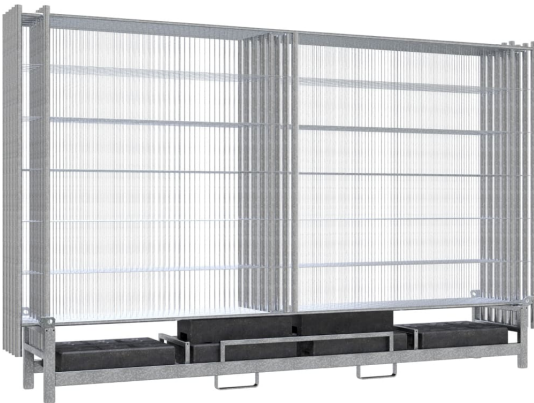

10er Bauzaun Komplett-SET - PROFİ EXTRA - WACHTWERK X®

Dieses Set beinhaltet:

- **10x Mobil-Bauzaun PROFİ EXTRA, WACHTWERK X®**
 - Gesamtmaße: 2000 x 3500 mm (H x B)
 - Ausführung: mit Haken und Ösen
 - Durchmesser Standrohre: Ø 42,4 mm
 - Durchmesser waagerechte Rohre: Ø 27 mm
 - Drahtverteilung: senkrecht 33 Stück, waagrecht 5 Stück
 - Drahtstärke: senkrecht 3,5 mm, waagrecht 4,0 mm
 - Maschenweite: 100 x 300 mm (B x H)
- **10x Recyclingfuß für Bauzaun 20 kg**
 - Material Bauzaunfuß: Kunststoff (recycelt)
 - Maße Bauzaunfuß: 160 x 700 x 250 mm (H x B x T)
- **Lagerung: 1x Twinpalette für 10 Zäune und 10 Füße**
 - Material: Stahl (verzinkt)

- für eine maximale Absperrlänge von 35 Metern!

Wichtiger Bestellhinweis! An der Lieferadresse sind Material und Personal für die Entladung vorzuhalten. Eine Entladung durch die Spedition ist mit erheblichen Mehrkosten verbunden.

Farbe	silber
Gewicht	467,46 kg
Ausführung	mit Haken und Ösen
Gesamtmaße	2000 x 3500 mm (H x B)
Maschenweite	100 x 300 mm (B x H)
Durchmesser Standrohre	Ø 42,4 mm

max. Absperrlänge	ca. 35 m
Bauzaun	10x Mobil-Bauzaun PROFİ EXTRA, WACHTWERK X®
Drahtverteilung	senkrecht 33 Stück, waagrecht 5 Stück
Drahtstärke	senkrecht 3,5 mm, waagrecht 4,0 mm
Bauzaunfuß	10x Recyclingfuß für Bauzaun 20 kg
Material Bauzaunfuß	Kunststoff (recycelt)

Durchmesser waagerechte Rohre	Ø 27 mm	Maße Bauzaunfuß	160 x 700 x 250 mm (H x B x T)
Lagerung	1x Twinpalette für 10 Zäune und 10 Füße	Artikelnummer	shk3B212T-10-SET5

Dieses Datenblatt wurde am 17.01.2025 automatisch erstellt. Änderungen nach diesem Zeitpunkt sind vorbehalten.