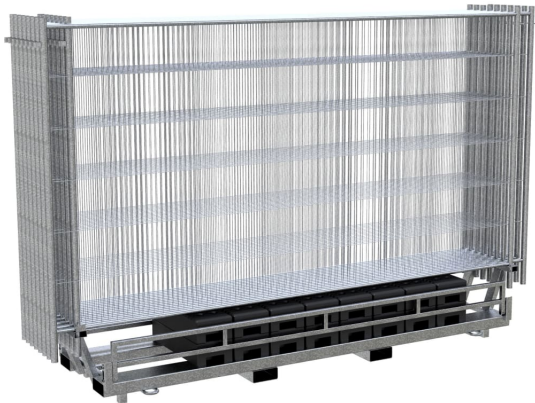

## 15er Bauzaun Komplett-SET - CLOUD - WACHTWERK X® inkl. Verbindungsschellen

Dieses Set beinhaltet:

- **15x Mobil-Bauzaun CLOUD, WACHTWERK X®**
    - Gesamtmaße: 2000 x 3500 mm (H x B)
    - Ausführung: ohne Haken und Ösen
    - Durchmesser Standrohre: Ø 38 mm
    - Durchmesser waagerechte Rohre: Ø 25 mm
    - Drahtverteilung: senkrecht 33 Stück, waagrecht 5 Stück
    - Drahtstärke: senkrecht 2,5 mm, waagrecht 2,5 mm
    - Maschenweite: 100 x 300 mm (B x H)
  - **15x Recyclingfuß für Bauzaun 20 kg**
    - Material Bauzaunfuß: Kunststoff (recycelt)
    - Maße Bauzaunfuß: 160 x 700 x 250 mm (H x B x T)
  - **Lagerung: 1x Twinpalette für 15 Zäune und 15 Füße**
    - Material: Stahl (verzinkt)
- für eine maximale Absperrlänge von 52,5 Metern!

**Wichtiger Bestellhinweis!** An der Lieferadresse sind Material und Personal für die Entladung vorzuhalten. Eine Entladung durch die Spedition ist mit erheblichen Mehrkosten verbunden.

Farbe	silber
Gewicht	605,95 kg
Ausführung	ohne Haken und Ösen
Gesamtmaße	2000 x 3500 mm (H x B)
Maschenweite	100 x 300 mm (B x H)
Durchmesser Standrohre	Ø 38 mm

max. Absperrlänge	ca. 52,5 m
Bauzaun	15x Mobil-Bauzaun CLOUD, WACHTWERK X®
Drahtverteilung	senkrecht 33 Stück, waagrecht 5 Stück
Drahtstärke	senkrecht 2,5 mm, waagrecht 2,5 mm
Bauzaunfuß	15x Recyclingfuß für Bauzaun 20 kg
Material Bauzaunfuß	Kunststoff (recycelt)

Durchmesser waagerechte Rohre	Ø 25 mm	Maße Bauzaunfuß	160 x 700 x 250 mm (H x B x T)
Lagerung	1x Twinpalette für 15 Zäune und 15 Füße	Verbindungsschelle	15x Verbindungsschellen für Bauzaun

Dieses Datenblatt wurde am 17.01.2025 automatisch erstellt. Änderungen nach diesem Zeitpunkt sind vorbehalten.