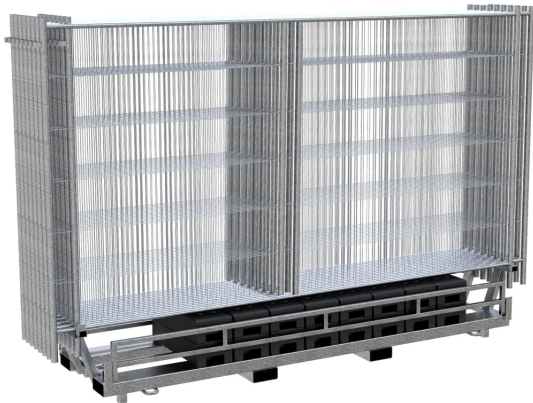

15er Bauzaun Komplett-SET - PROFI EXTRA - WACHTWERK X® inkl. Verbindungsschellen

Dieses Set beinhaltet:

- **15x Mobil-Bauzaun PROFI EXTRA, WACHTWERK X®**
 - Gesamtmaße: 2000 x 3500 mm (H x B)
 - Ausführung: mit Haken und Ösen
 - Durchmesser Standrohre: Ø 42,4 mm
 - Durchmesser waagerechte Rohre: Ø 27 mm
 - Drahtverteilung: senkrecht 33 Stück, waagrecht 5 Stück
 - Drahtstärke: senkrecht 3,5 mm, waagrecht 4,0 mm
 - Maschenweite: 100 x 300 mm (B x H)
- **15x Recyclingfuß für Bauzaun 20 kg**
 - Material Bauzaunfuß: Kunststoff (recycelt)
 - Maße Bauzaunfuß: 160 x 700 x 250 mm (H x B x T)
- **Lagerung: 1x Twinpalette für 15 Zäune und 15 Füße**
 - Material: Stahl (verzinkt)

- für eine maximale Absperrlänge von 52,5 Metern!

Wichtiger Bestellhinweis! An der Lieferadresse sind Material und Personal für die Entladung vorzuhalten. Eine Entladung durch die Spedition ist mit erheblichen Mehrkosten verbunden.

Farbe	silber
Gewicht	718,62 kg
Ausführung	mit Haken und Ösen
Gesamtmaße	2000 x 3500 mm (H x B)
Maschenweite	100 x 300 mm (B x H)
Durchmesser Standrohre	ø 42,4 mm

max. Absperrlänge	ca. 52,5 m
Bauzaun	15x Mobil-Bauzaun PROFI EXTRA, WACHTWERK X®
Drahtverteilung	senkrecht 33 Stück, waagrecht 5 Stück
Drahtstärke	senkrecht 3,5 mm, waagrecht 4,0 mm
Bauzaunfuß	15x Recyclingfuß für Bauzaun 20 kg
Material Bauzaunfuß	Kunststoff (recycelt)

Durchmesser waagerechte Rohre	Ø 27 mm
Lagerung	1x Twinpalette für 15 Zäune und 15 Füße

Maße Bauzaunfuß	160 x 700 x 250 mm (H x B x T)
Verbindungsschelle	15x Verbindungsschellen für Bauzaun

Dieses Datenblatt wurde am 17.01.2025 automatisch erstellt. Änderungen nach diesem Zeitpunkt sind vorbehalten.