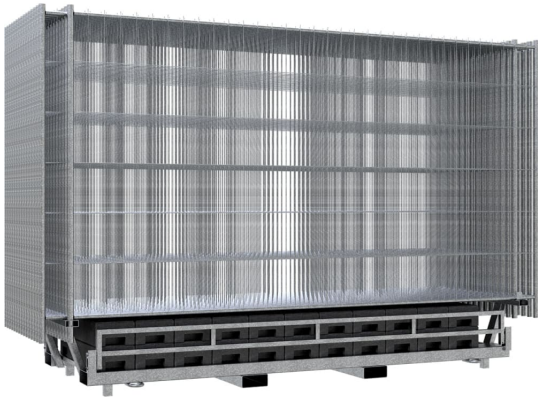

30er Bauzaun Komplett-SET - CLOUD - WACHTWERK X® inkl. Verbindungsschellen

Dieses Set beinhaltet:

- **30x Mobil-Bauzaun CLOUD, WACHTWERK X®**
 - Gesamtmaße: 2000 x 3500 mm (H x B)
 - Ausführung: ohne Haken und Ösen
 - Durchmesser Standrohre: Ø 38 mm
 - Durchmesser waagerechte Rohre: Ø 25 mm
 - Drahtverteilung: senkrecht 33 Stück, waagrecht 5 Stück
 - Drahtstärke: senkrecht 2,5 mm, waagrecht 2,5 mm
 - Maschenweite: 100 x 300 mm (B x H)
 - **30x Recyclingfuß für Bauzaun 20 kg**
 - Material Bauzaunfuß: Kunststoff (recycelt)
 - Maße Bauzaunfuß: 160 x 700 x 250 mm (H x B x T)
 - **Lagerung: 1x Twinpalette für 30 Zäune und 30 Füße**
 - Material: Stahl (verzinkt)
- für eine maximale Absperrlänge von 105 Metern!

Wichtiger Bestellhinweis! An der Lieferadresse sind Material und Personal für die Entladung vorzuhalten. Eine Entladung durch die Spedition ist mit erheblichen Mehrkosten verbunden.

Farbe	silber
Gewicht	1112,13 kg
Ausführung	ohne Haken und Ösen
Gesamtmaße	2000 x 3500 mm (H x B)
Maschenweite	100 x 300 mm (B x H)
Durchmesser Standrohre	Ø 38 mm

max. Absperrlänge	ca. 105 m
Bauzaun	30x Mobil-Bauzaun CLOUD, WACHTWERK X®
Drahtverteilung	senkrecht 33 Stück, waagrecht 5 Stück
Drahtstärke	senkrecht 2,5 mm, waagrecht 2,5 mm
Bauzaunfuß	30x Recyclingfuß für Bauzaun 20 kg
Material Bauzaunfuß	Kunststoff (recycelt)

Durchmesser waagerechte Rohre	Ø 25 mm	Maße Bauzaunfuß	160 x 700 x 250 mm (H x B x T)
Lagerung	1x Twintraverse für 30 Mobilzäune und 30 Fußplatten	Verbindungsschelle	30x Verbindungsschellen für Bauzaun