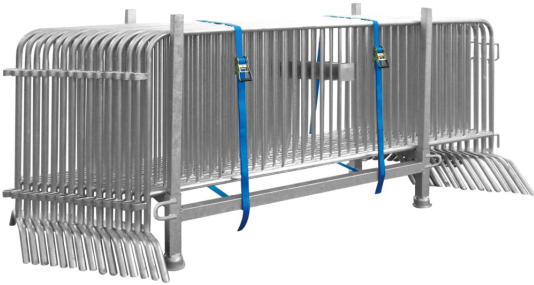

15x Absperrgitter Typ C

Dieses Set beinhaltet:

- **15x Absperrgitter Typ C**
 - Material: Stahl (feuerverzinkt)
 - Farbe: silber
 - Maße: 2500 x 1100 mm (B x H)
 - Verbindung: Haken- und Ösensystem
- **1x Palette für Absperrgitter, 2x Zurrung mit Ratsche**

- für eine maximale Absperrlänge von 37,5 Metern!

Wichtiger Bestellhinweis! An der Lieferadresse sind Material und Personal für die Entladung vorzuhalten. Eine Entladung durch die Spedition ist mit erheblichen Mehrkosten verbunden.

Material	Stahl (feuerverzinkt)
Farbe	silber
Gewicht	353,04 kg
Verbindung	Haken- und Ösensystem

Maße	2500 x 1100 mm (B x H)
Lagerung	1x Palette für Absperrgitter, 2x Zurrung mit Ratsche
max. Absperrlänge	37,5 m
Absperrgitter	15x Absperrgitter Typ C