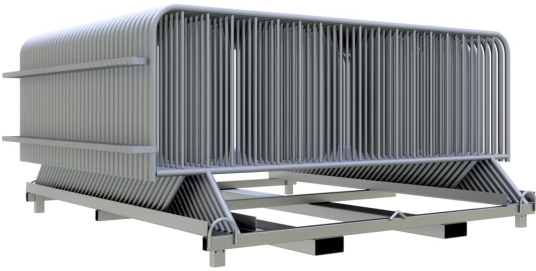

35x Absperrgitter Typ B

Dieses Set beinhaltet:

- **35x Absperrgitter Typ B**
 - Material: Stahl (feuerverzinkt)
 - Farbe: silber
 - Maße: 2500 x 1100 mm (B x H)
 - Verbindung: Hakensystem
- **1x Palette für Absperrgitter, 1x Zurrung mit Ratsche**
- für eine maximale Absperrlänge von 87,5 Metern!

Wichtiger Bestellhinweis! An der Lieferadresse sind Material und Personal für die Entladung vorzuhalten. Eine Entladung durch die Spedition ist mit erheblichen Mehrkosten verbunden.

Material	Stahl (feuerverzinkt)
Farbe	silber
Gewicht	781,91 kg
Verbindung	Hakensystem

Maße	2500 x 1100 mm (B x H)
Lagerung	1x Palette für Absperrgitter, 1x Zurrung mit Ratsche
max. Absperrlänge	87,5 m
Absperrgitter	35x Absperrgitter Typ B

Dieses Datenblatt wurde am 17.01.2025 automatisch erstellt. Änderungen nach diesem Zeitpunkt sind vorbehalten.