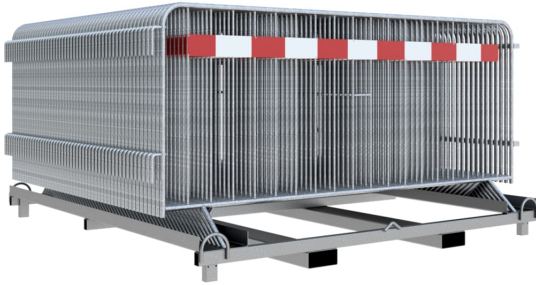

50x Absperrgitter Typ E, mit einer Tastleiste

Dieses Set beinhaltet:

- **50x Absperrgitter Typ E mit einer Tastleiste**
 - Material: Stahl (feuerverzinkt)
 - Farbe: silber
 - Maße: 2500 x 1100 mm (B x H)
 - Verbindung: Haken- und Ösensystem
 - Folienfarbe: rot / weiß, rot / gelb
 - Reflexionsklasse: RA1/A, RA2/B
- **1x Palette für Absperrgitter, 1x Zurrurgurt mit Ratsche**

Gemeinsame Eigenschaften aller Varianten

Material	Stahl (feuerverzinkt)
Farbe	silber
Verbindung	Haken- und Ösensystem
Maße	2500 x 1100 mm (B x H)

Lagerung	1x Palette für Absperrgitter, 1x Zurrurgurt mit Ratsche
max. Absperrlänge	125 m
Absperrgitter	50x Absperrgitter Typ E