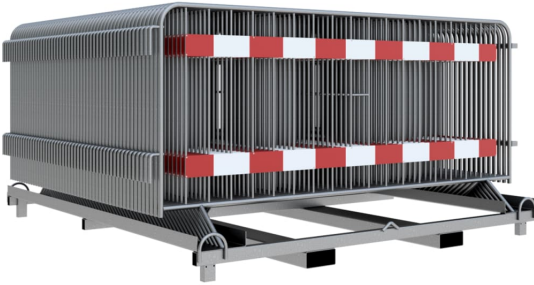

50x Absperrgitter Typ E, mit zwei Tastleisten

Dieses Set beinhaltet:

- **50x Absperrgitter Typ E mit zwei Tastleisten**
 - Material: Stahl (feuerverzinkt)
 - Farbe: silber
 - Maße: 2500 x 1100 mm (B x H)
 - Verbindung: Haken- und Ösensystem
 - Folienfarbe: rot / weiß, rot / gelb
 - Reflexionsklasse: RA1/A, RA2/B
- **1x Palette für Absperrgitter, 1x Zurrurgurt mit Ratsche**

Gemeinsame Eigenschaften aller Varianten

Material	Stahl (feuerverzinkt)
Farbe	silber
Verbindung	Haken- und Ösensystem
Maße	2500 x 1100 mm (B x H)

Lagerung	1x Palette für Absperrgitter, 1x Zurrurgurt mit Ratsche
max. Absperrlänge	125 m
Absperrgitter	50x Absperrgitter Typ E