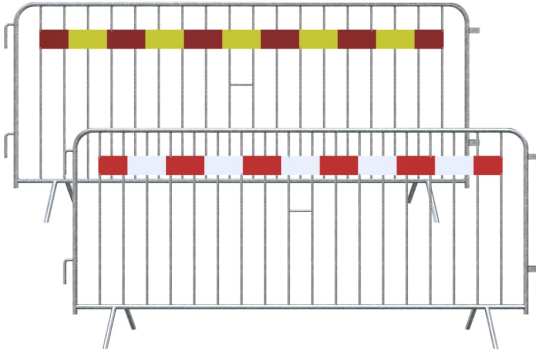

Absperrgitter Typ E, mit einer Tastleiste

- Material: Stahl (feuerverzinkt)
- Farbe: silber
- Bauart: ø 25 mm Rundrohr (verschweißt)
- Maße: 2500 x 1100 mm (B x H)
- Verbindung: Haken- und Ösensystem
- Ausführung: eine Tastleiste
- Folienfarbe: rot / weiß, rot / gelb
- Reflexionsklasse: RA1/A, RA2/B
- Streben: 18 Füllstäbe (ø 13 mm)
- Gewicht: 14,9 kg, 15 kg

Gemeinsame Eigenschaften aller Varianten

Material	Stahl (feuerverzinkt)
Bauart	ø 25 mm Rundrohr (verschweißt)
Farbe	silber
Ausführung	eine Tastleiste

Verbindung	Haken- und Ösensystem
Maße	2500 x 1100 mm (B x H)
Streben	18 Füllstäbe (ø 13 mm)

Verfügbare Varianten

Gewicht	Reflexionsklasse	Folienfarbe	Artikelnummer
14,9 kg	RA1/A	rot / weiß	shk419_010E
14,9 kg	RA2/B	rot / weiß	shk419_010E2
15 kg	RA1/A	rot / gelb	shk419_010ESK
14,9 kg	RA2/B	rot / gelb	shk419_010ESK2