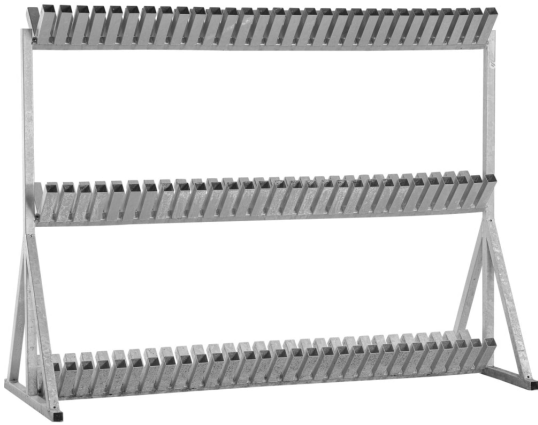

Schilderstände IGEL / Schilderhalter für max. 174 Schilder

- Material: Stahl (feuerverzinkt)
- Höhe: 1590 mm
- Breite: 2075 mm
- Tiefe: 850 mm
- Aufnahme: für 174 Schilder, 40x 40 mm
- VPE: 1 Stk.
- Gewicht: 80,00 kg

Material	Stahl (feuerverzinkt)
Gewicht	80,00 kg
VPE	1 Stk.
Aufnahme	für 174 Schilder, 40x 40 mm

Breite	2075 mm
Höhe	1590 mm
Tiefe	850 mm
Artikelnummer	w308.057003.00.00

Dieses Datenblatt wurde am 17.01.2025 automatisch erstellt. Änderungen nach diesem Zeitpunkt sind vorbehalten.