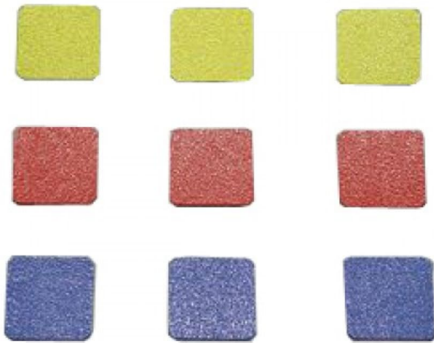

## Rutschhemmende Bodenmarkierungsquadrate

- Material: Epoxydharz, wahlweise selbstklebend
- Farbe: blau, braun, gelb, grün, orange oder rot
- Maße: 50 x 50 mm
- abgerundete Ecken

## Verfügbare Varianten

Material	Größe	Farbe	Anwendung	Artikelnummer
Epoxydharz (selbstklebend)	50 x 50 mm	blau	Publikumsverkehr	2723b
Epoxydharz (selbstklebend)	50 x 50 mm	braun	Publikumsverkehr	2723br
Epoxydharz (selbstklebend)	50 x 50 mm	gelb	Publikumsverkehr	2723g
Epoxydharz (selbstklebend)	50 x 50 mm	grün	Publikumsverkehr	2723gÜ
Epoxydharz (selbstklebend)	50 x 50 mm	orange	Publikumsverkehr	2723o
Epoxydharz (selbstklebend)	50 x 50 mm	rot	Publikumsverkehr	2723r
Epoxydharz	50 x 50 mm	blau	Staplerverkehr	2724b
Epoxydharz	50 x 50 mm	braun	Staplerverkehr	2724br
Epoxydharz	50 x 50 mm	gelb	Staplerverkehr	2724g
Epoxydharz	50 x 50 mm	grün	Staplerverkehr	2724gÜ

<b>Material</b>	<b>Größe</b>	<b>Farbe</b>	<b>Anwendung</b>	<b>Artikelnummer</b>
Epoxydharz	50 x 50 mm	orange	Staplerverkehr	2724o
Epoxydharz	50 x 50 mm	rot	Staplerverkehr	2724r

---

Dieses Datenblatt wurde am 19.01.2025 automatisch erstellt. Änderungen nach diesem Zeitpunkt sind vorbehalten.