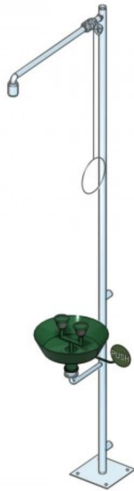

Notdusche mit Zugstange und Sicherheitsaugendusche (Bodenmontage) - Typ II

- Material: Messing (pulverbeschichtet) oder Edelstahl (poliert) / Zugstange aus Stahl (pulverbeschichtet)
 - Ausladung: 655 mm / Gesamthöhe: 2300 mm
 - Wasseranschluss: 1 1/4-Zoll-IG
 - Volumenstrom: 50 Liter / Minute
-
- nach **DIN EN 15154-1, DIN EN 15154-2, ANSI Z358.1-2004** und **DIN-DVGW** geprüft

Verfügbare Varianten

Material	Farbe	Artikelnummer
Messing (pulverbeschichtet)	grün	BR837585
Edelstahl (poliert)	silber	BR837595

Dieses Datenblatt wurde am 19.01.2025 automatisch erstellt. Änderungen nach diesem Zeitpunkt sind vorbehalten.