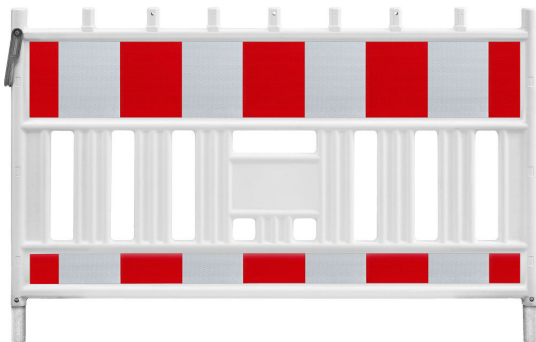

Absperrschranke FUTURE | BAST geprüftes Absperrschrankengitter

- Material: Kunststoff (HDPE)
- Farbe: verkehrsweiß (RAL 9016)
- Folienfarbe: rot/weiß
- Höhe: 1110 mm
- Breite: 1750 oder 2150 mm
- Tiefe: 50 mm
- Reflexionsklasse: RA1/A oder RA2/B
- Ausführung: mit 7 oder 9 fest integrierten Lampenadaptern
- Prüfnummer: 20/02 K
- VPE: 1 Stk.
- Gewicht: 11,90 - 13,50 kg
- **BAST geprüft**

Gemeinsame Eigenschaften aller Varianten

Material	Kunststoff (HDPE)	Höhe	1110 mm
Farbe	verkehrsweiß	Tiefe	50 mm
VPE	1 Stk.	Folienfarbe	rot/weiß
Prüfnummer	20/02 K		

Verfügbare Varianten

Gewicht	Ausführung	Reflexionsklasse	Breite	Artikelnummer
11,90 kg	mit 7 fest integrierten Lampenadaptern	RA1/A	1750 mm	w305.460431.16.01
11,90 kg	mit 7 fest integrierten Lampenadaptern	RA2/B	1750 mm	w305.460431.16.02
13,50 kg	mit 9 fest integrierten Lampenadaptern	RA1/A	2150 mm	w305.460432.20.01
13,50 kg	mit 9 fest integrierten Lampenadaptern	RA2/B	2150 mm	w305.460432.20.02