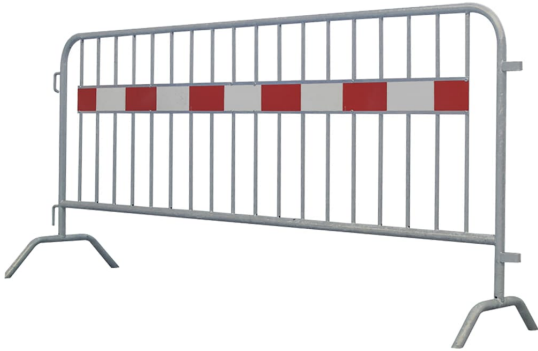

## Absperrgitter Typ D mit Tastleiste

- Material: Stahl (verzinkt)
- verschweißte Rundrohrkonstruktion, Ø 33,7 mm
- Höhe: 1100 mm
- Breite: 2000 mm (14 Stäbe) oder 2500 mm (18 Stäbe)
- senkrechte Stäbe aus Ø 16 mm Rundrohr
- seitlich angeschweißte Haken und Verbindungsbügel
- zwei Füße aus gebogenem Rundrohr
- eingenetetes Blech mit rot-weißer Reflexionsfolie (RA1) für höhere Aufmerksamkeit
- Gewicht: 15,5 / 18 kg

## Verfügbare Varianten

Material	Farbe	Gewicht	Breite	Höhe	Artikelnummer
Stahl (verzinkt)	silber	21,26 kg	2500 mm	1100 mm	shk419_010
Stahl (verzinkt)	silber	17,31 kg	2000 mm	1100 mm	shk419_011

Dieses Datenblatt wurde am 19.01.2025 automatisch erstellt. Änderungen nach diesem Zeitpunkt sind vorbehalten.