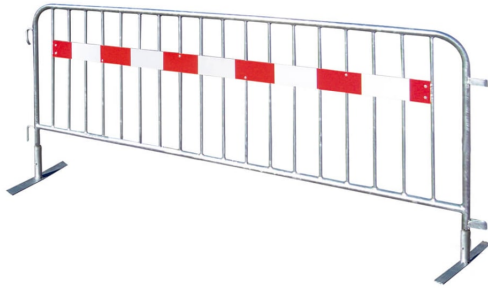

Absperrgitter Typ SE mit Tastleiste

- Material: Stahl (verzinkt)
- verschweißte Rundrohrkonstruktion, Ø 33,7 mm
- Höhe: 1100 mm
- Breite: 2000 mm (14 Stäbe) oder 2500 mm (18 Stäbe)
- senkrechte Stäbe aus Rundrohr
- Folienfarbe rot/weiß oder rot/gelb
- in den Reflexionsklassen RA1 oder RA2 erhältlich
- seitlich angeschweißte Haken und Verbindungsbügel
- zwei herausnehmbare Füße aus Flachstahl
- Gewicht: 20 / 22 kg

Gemeinsame Eigenschaften aller Varianten

Material	Farbe	Höhe
Stahl (verzinkt)	silber	1100 mm

Verfügbare Varianten

Gewicht	Reflexionsklasse	Breite	Folienfarbe	Artikelnummer
20,68 kg	Reflexionsklasse RA1	2000 mm	rot / weiß	shk419_001se
24,16 kg	Reflexionsklasse RA1	2500 mm	rot / weiß	shk419_00se
20 kg	Reflexionsklasse RA1	2000 mm	rot / gelb	shk419_001SESK
22 kg	Reflexionsklasse RA1	2500 mm	rot / gelb	shk419_00SESK
20 kg	Reflexionsklasse RA2	2000 mm	rot / gelb	shk419_001SESK2
22 kg	Reflexionsklasse RA2	2500 mm	rot / gelb	shk419_00SESK2