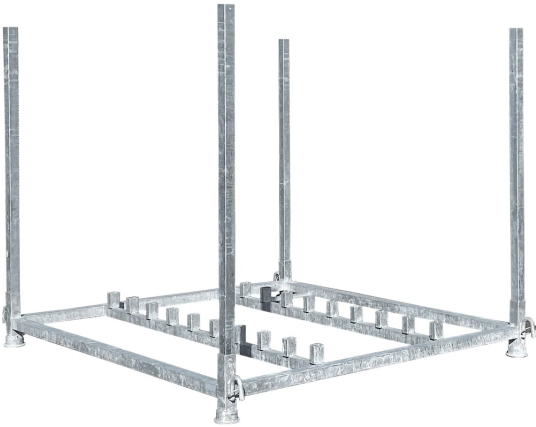

Stapelpalette für Polizeigitter

- Material: Stahl (verzinkt)
- verschweißtes Vierkantrohr (60 x 60 mm / 60 x 40 mm)
- Maße: 1700 x 2020 x 2020 mm (H x B x T)
- Rohrstützen erleichtern die Aufnahme der Polizeigitter
- Aufnahme: 10 Polizeigitter
- herausnehmbare Holme für ergonomisches Beladen
- Gewicht: 88 kg

Material	Farbe	Gewicht	Gesamtmaße	Artikelnummer
Stahl (verzinkt)	silber	88,42 kg	1700 x 2020 x 2020 mm	shk50195

Dieses Datenblatt wurde am 19.01.2025 automatisch erstellt. Änderungen nach diesem Zeitpunkt sind vorbehalten.