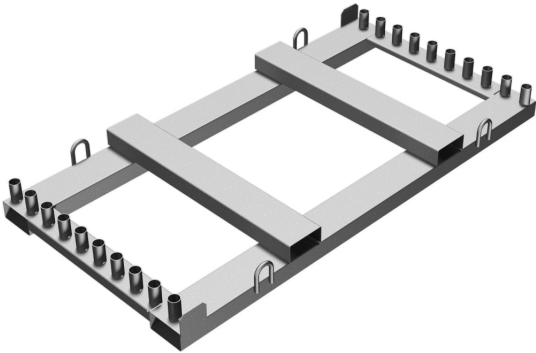

Lager- und Transportgestell für Schrankenzäune

- Material: Stahl (verzinkt)
- Farbe: verzinkt
- Maße: 1180 x 200 x 2000 / 1180 x 200 x 2400 mm (H x B x L)
- für Schrankenzäune mit 2000 oder 2400 mm Breite
- Aufnahme: 20 Schrankenzäune
- wird Staplerverkehr als auch Kranbetrieb gerecht
- Gewicht: 80 / 90 kg

Verfügbare Varianten

Material	Farbe	Gewicht	Länge	Artikelnummer
Stahl (verzinkt)	silber	74,23 kg	2000 mm	shk32000
Stahl (verzinkt)	silber	80,51 kg	2400 mm	shk32400

Dieses Datenblatt wurde am 19.01.2025 automatisch erstellt. Änderungen nach diesem Zeitpunkt sind vorbehalten.