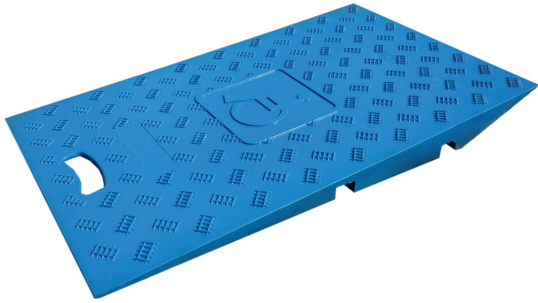

Rollstuhlrampen Set für Kabelbrücke COCON PLUS

- Material: Recycling-Gummi
- Farbe: blau
- Größe: 75 x 744 mm (H x L)
- Breite: 880 mm (im Set)
- Tragkraft: 200 kg
- Set aus 2 Rampen, können nebeneinander und gegenüber verwendet werden
- strukturierte, rutschfeste Rampenoberfläche
- für das sichere Überqueren der Kabelbrücke Cocon Plus
- auch für Rollatoren, Kinderwagen, Sackkarren etc. geeignet
- inkl. Tragegriffe
- Gewicht: 17 kg

Material	Recycling-Gummi	Länge	744 mm
Farbe	blau	Höhe	75 mm
Gewicht	17 kg	Tragkraft	200 kg
Breite	880 mm (im Set)	Artikelnummer	279.25.942

Dieses Datenblatt wurde am 19.01.2025 automatisch erstellt. Änderungen nach diesem Zeitpunkt sind vorbehalten.