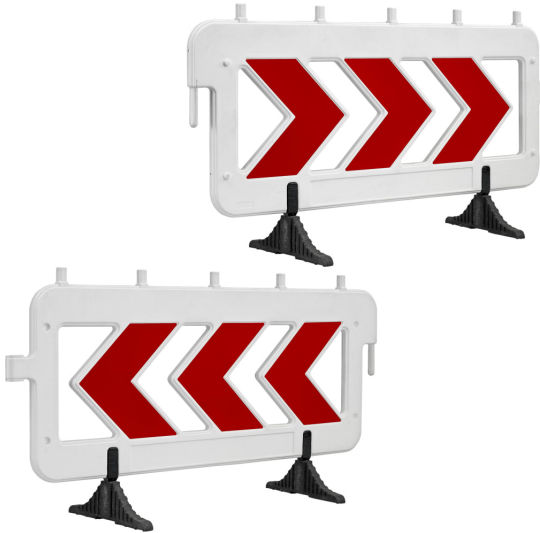

Kurvengitter / Absperrgitter mit Richtungspfeilen

- Material: Kunststoff (HDPE)
- Farbe: verkehrsweiß (RAL 9016)
- Folienfarbe: rot/weiß
- Höhe: 1090 mm
- Breite: 2105 mm
- Tiefe: 50 mm
- Reflexionsklasse: RA1/A
- Ausführung: mit Lampenadapter
- VPE: 1 Stk.
- Gewicht: 17,00 kg

Material	Kunststoff (HDPE)
Farbe	verkehrsweiß
Gewicht	17,00 kg
VPE	1 Stk.
Ausführung	mit Lampenadapter
Artikelnummer	w305.560633.20.01

Reflexionsklasse	RA1/A
Breite	2105 mm
Höhe	1090 mm
Tiefe	50 mm
Folienfarbe	rot/weiß