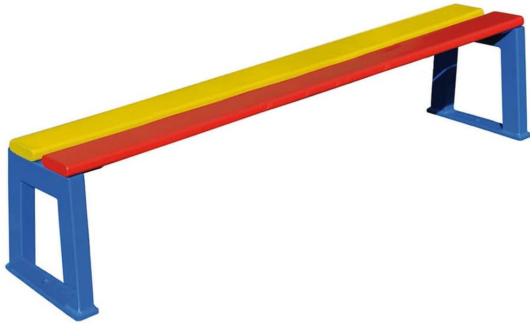

Bunte KiTa Gartenbank SILAOS® ohne Rückenlehne

- Material Gestell: Stahl (verzinkt, pulverbeschichtet)
- Material Sitzfläche: Eichenholz (lackiert) - PEFC-Zertifikat
- Breite: 1500 mm
- Sitzhöhe: 270 mm
- Holzfarbe: 2 verschiedene Farben
- Gestellfarbe: Verkehrsrot (RAL 3020), Verkehrsgelb (RAL 1023), Gelbgrün (RAL 6018), Enzianblau (RAL 5010)
- Gewicht: 8 kg
- Aufstellart: frei stellbar oder zum Aufdübeln

- Lieferung erfolgt in zerlegtem Zustand

Gemeinsame Eigenschaften aller Varianten

Gewicht	Breite	Holzfarbe	Material Gestell	Material Sitzfläche	Sitzhöhe
8 kg	1500 mm	2 Farben	Stahl (verzinkt, pulverbeschichtet)	Eichenholz (lackiert) - PEFC-Zertifikat	270 mm

Verfügbare Varianten

Gestellfarbe	Artikelnummer
verkehrsrot	spl299016.3020
verkehrsgelb	spl299016.1023
gelbgrün	spl299016.6018
enzianblau	spl299016.5010

Dieses Datenblatt wurde am 02.03.2025 automatisch erstellt. Änderungen nach diesem Zeitpunkt sind vorbehalten.