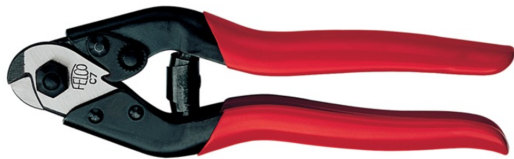

Drahtseilschere C7 FELCO

- Modell: C7
- Material: Stahl (gehärtet)
- Gesamtlänge: 190 mm
- Material Griffe: Kunststoff
- Farbe Griff: rot
- Kabel-Durchmesser: 7 mm

Modell	Material	Gesamtlänge	Material Griffe	Farbe Griff	Kabel-Durchmesser	Artikelnummer
C7	Stahl (gehärtet)	190 mm	Kunststoff	rot	7 mm	NW4000810910