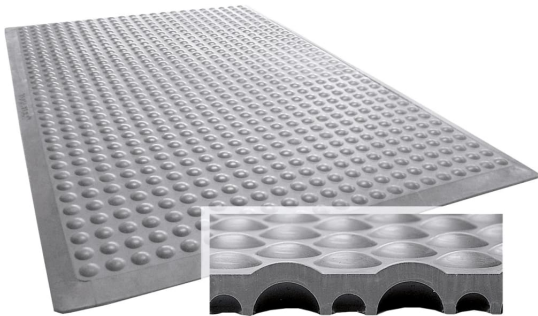

Noppenmatte / Gummimatte YOGA FLEX BASIC

- Mattentyp: Arbeitsplatzmatte
- Mattenart: Einzelmatte
- Material: Naturkautschuk (NR)
- Farbe: grau
- Maße: 600 x 900 mm, 800 x 700 mm, 800 x 300 mm
- Materialstärke: 13 mm
- Form: rechteckig
- Ausführung: Einzelmatte, Mittelstück, Endstück
- Oberfläche: geschlossen
- Profil: Noppen
- Einsatzort: Industrie, Trockenbereich, Werkstattbereich
- temperaturbeständig: von -30 °C bis +60 °C
- befahrbar durch: Handwagen, Sackkarren etc.

Gemeinsame Eigenschaften aller Varianten

Material	Naturkautschuk (NR)
Farbe	grau
Einsatzort	Industrie, Trockenbereich, Werkstattbereich
Form	rechteckig
Materialstärke	13 mm
Profil	Noppen

Mattentyp	Arbeitsplatzmatte
Oberfläche	geschlossen
temperaturbeständig	von -30 °C bis +60 °C
Mattenart	Einzelmatte
befahrbar durch	Handwagen, Sackkarren etc.

Verfügbare Varianten

Gewicht	Ausführung	Maße	Artikelnummer
6,4 kg	Einzelmatte	600 x 900 mm	mi17022
6,4 kg	Mittelstück	800 x 700 mm	mi17021

Gewicht	Ausführung	Maße	Artikelnummer
2,4 kg	Endstück	800 x 300 mm	mi17020