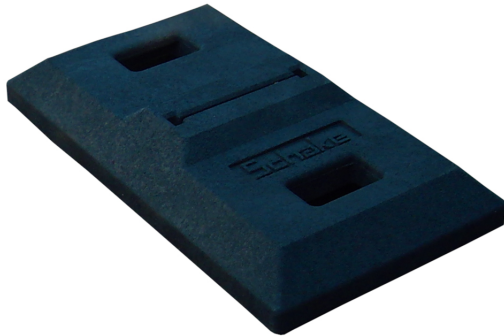

Fußplatte für Flachbake

- Material: Kunststoff (recycled)
- Farbe: schwarz
- Aufnahme: 1x Klemmbake / 2x Stadtbake
- Ausführung: mit Tragelasje
- Gewicht: 17 kg

| Material | Farbe | Gewicht | Ausführung | Aufnahme | Artikelnummer |
|-----------------------|---------|---------|----------------|-----------------------------|---------------|
| Kunststoff (recycled) | schwarz | 17 kg | mit Tragelasje | 1x Klemmbake / 2x Stadtbake | shk31995 |