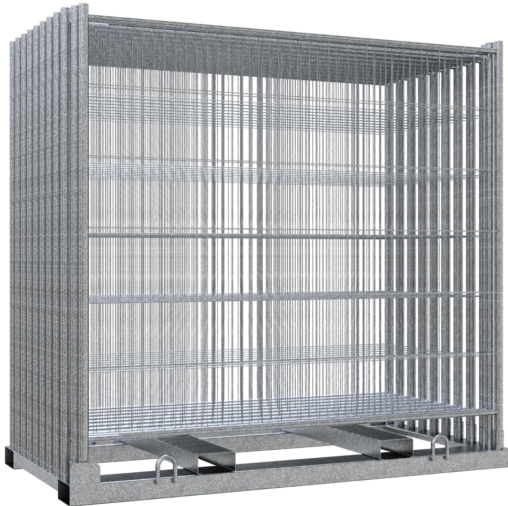

20er Ausgleichselement-SET - STANDARD - WACHTWERK X®

Dieses Set beinhaltet:

- **20x Ausgleichselement STANDARD, WACHTWERK X®**
 - Material: Stahl (verzinkt)
 - Farbe: silber
 - Gesamtmaße: 2000 x 2200 mm (H x B)
 - Ausführung: ohne Haken und Ösen
 - Durchmesser Standrohre: \varnothing 42,4mm
 - Durchmesser waagerechte Rohre: \varnothing 26,9 mm
 - Drahtverteilung: senkrecht 20 Stück, waagrecht 5 Stück
 - Drahtstärke: senkrecht 3,4 mm, waagrecht 3,8 mm
 - Maschenweite: 100 x 300 mm (B x H)
 - **Lagerung: 1x Stapelpalette**
 - Material: Stahl (feuerverzinkt)
 - kran- und stapelbar
- für eine maximale Absperrlänge von 44 Metern!

Wichtiger Bestellhinweis! An der Lieferadresse sind Material und Personal für die Entladung vorzuhalten. Eine Entladung durch die Spedition ist mit erheblichen Mehrkosten verbunden.

Farbe	silber
Gewicht	332,15 kg
Ausführung	ohne Haken und Ösen
Gesamtmaße	2000 x 2200 mm (H x B)
Maschenweite	100 x 300 mm (B x H)
Durchmesser Standrohre	\varnothing 42,4mm
Artikelnummer	shk32000-Set1

Durchmesser waagerechte Rohre	\varnothing 26,9 mm
Lagerung	1x Transport- und Lagerpalette
max. Absperrlänge	ca. 44 m
Bauzaun	20x Ausgleichselement STANDARD, WACHTWERK X®
Drahtverteilung	senkrecht 20 Stück, waagrecht 5 Stück
Drahtstärke	senkrecht 3,4 mm, waagrecht 3,8 mm