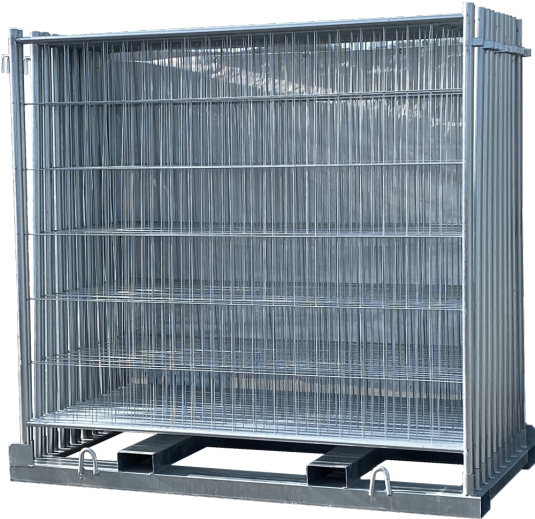

## 20er Ausgleichselement-SET - PROFI PLUS - WACHTWERK X®

Dieses Set beinhaltet:

- **20x Ausgleichselement PROFI PLUS, WACHTWERK X®**
  - Material: Stahl (verzinkt)
  - Farbe: silber
  - Gesamtmaße: 2000 x 2200 mm (H x B)
  - Ausführung: mit Haken und Ösen
  - Durchmesser Standrohre:  $\varnothing$  42,4 mm
  - Durchmesser waagerechte Rohre:  $\varnothing$  27 mm
  - Drahtverteilung: senkrecht 20 Stück, waagrecht 5 Stück
  - Drahtstärke: senkrecht 3,5 mm, waagrecht 4,0 mm
  - Maschenweite: 100 x 300 mm (B x H)
- **Lagerung: 1x Stapelpalette**
  - Material: Stahl (feuerverzinkt)
  - kran- und stapelbar

Farbe	silber
Gewicht	268,71 kg
Ausführung	mit Haken und Ösen
Gesamtmaße	2000 x 2200 mm (H x B)
Maschenweite	100 x 300 mm (B x H)
Durchmesser Standrohre	$\varnothing$ 42,4 mm
Artikelnummer	shk32000-Set2

Durchmesser waagerechte Rohre	$\varnothing$ 27 mm
Lagerung	1x Transport- und Lagerpalette
max. Absperrlänge	ca. 44 m
Bauzaun	20x Ausgleichselement PROFI PLUS, WACHTWERK X®
Drahtverteilung	senkrecht 20 Stück, waagrecht 5 Stück
Drahtstärke	senkrecht 3,5 mm, waagrecht 4,0 mm