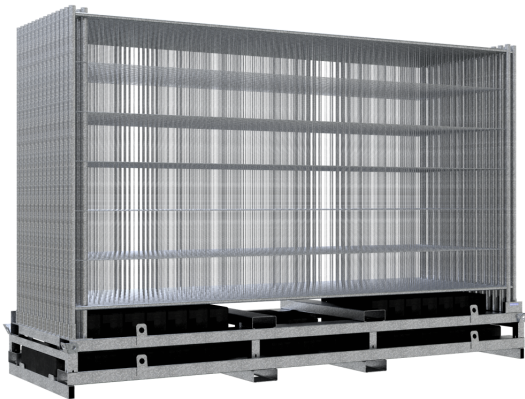

## 29er Bauzaun Komplett-SET - STANDARD - WACHTWERK X®

Dieses Set beinhaltet:

- **29x Mobil-Bauzaun Standard, WACHTWERK X®**
    - Material: Stahl (verzinkt)
    - Farbe: silber
    - Gesamtmaße: 2000 x 3500 mm (H x B)
    - Ausführung: ohne Haken und Ösen
    - Durchmesser Standrohre:  $\varnothing$  42,4mm
    - Durchmesser waagerechte Rohre:  $\varnothing$  26,9 mm
    - Drahtverteilung: senkrecht 33 Stück, waagrecht 5 Stück
    - Drahtstärke: senkrecht 3,4 mm, waagrecht 3,8 mm
    - Maschenweite: 100 x 300 mm (B x H)
  - **29x Verbindungsschellen für Bauzaun**
    - Material: Stahl (feuerverzinkt)
  - **29x Recyclingfuß für Bauzaun 20 kg**
    - Material: Kunststoff (recycelt)
    - Maße: 160 x 700 x 250 mm (H x B x T)
  - **Lagerung: 1x Stapelpalette**
    - Material: Stahl (feuerverzinkt)
    - kran- und stapelbar
- für eine maximale Absperrlänge von 101,5 Metern!

**Wichtiger Bestellhinweis!** An der Lieferadresse sind Material und Personal für die Entladung vorzuhalten. Eine Entladung durch die Spedition ist mit erheblichen Mehrkosten verbunden.

Farbe	silber
Gewicht	1308,79 kg
Ausführung	ohne Haken und Ösen
Gesamtmaße	2000 x 3500 mm (H x B)

max. Absperrlänge	ca. 101,5 m
Bauzaun	29x Mobil-Bauzaun STANDARD, WACHTWERK X®
Drahtverteilung	senkrecht 33 Stück, waagrecht 5 Stück
Drahtstärke	senkrecht 3,4 mm, waagrecht 3,8 mm

Maschenweite	100 x 300 mm (B x H)
Durchmesser Standrohre	ø 42,4mm
Durchmesser waagerechte Rohre	Ø 26,9 mm
Lagerung	1 x Lager- und Transporttraverse für Mobilzaun, 1 x Lager- und Transporttraverse für Fußplatten
Artikelnummer	shk3B211-SET2

Bauzaunfuß	29x Recyclingfuß für Bauzaun 20 kg
Material Bauzaunfuß	Kunststoff (recycelt)
Maße Bauzaunfuß	160 x 700 x 250 mm (H x B x T)
Verbindungsschelle	29x Verbindungsschellen für Bauzaun

Dieses Datenblatt wurde am 15.03.2026 automatisch erstellt. Änderungen nach diesem Zeitpunkt sind vorbehalten.