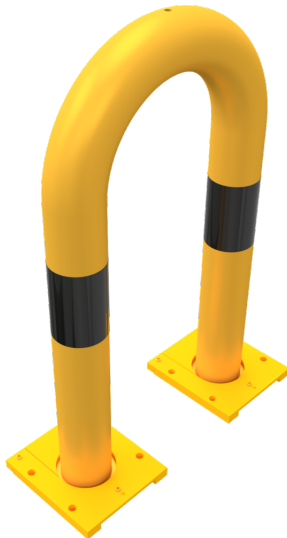

## Rammschutzbügel für Industrie | gelb/schwarz | abnehmbar

- Material: Stahl (feuerverzinkt, pulverbeschichtet)
- Farbe: gelb/schwarz
- Durchmesser:  $\varnothing$  76 mm
- Höhe: 650 mm, 1150 mm
- Breite: 400 mm, 750 mm, 1000 mm
- Befestigung: zum Aufdübeln
- Maße Bodenplatte: 160 x 180 mm

### Gemeinsame Eigenschaften aller Varianten

Material	Farbe	Durchmesser	Befestigung	Maße Bodenplatte
Stahl (feuerverzinkt, pulverbeschichtet)	gelb/schwarz	$\varnothing$ 76 mm	zum Aufdübeln	160 x 180 mm

### Verfügbare Varianten

Höhe	Breite	Gewicht	Artikelnummer
650 mm	400 mm	12 kg	shk477_04APBG
650 mm	750 mm	13,1 kg	shk477_05APBG
650 mm	1000 mm	17 kg	shk477_06APBG
1150 mm	400 mm	12 kg	shk477_07APBG
1150 mm	750 mm	15 kg	shk477_08APBG
1150 mm	1000 mm	17 kg	shk477_09APBG