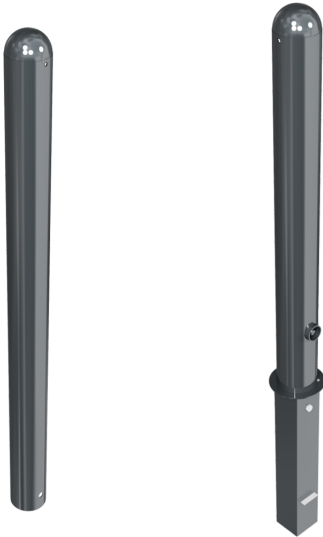

Stilpoller ø 102 mm | mit Halbkugelkopf

- Material: Stahl (verzinkt, beschichtet)
- Farbe: anthrazitgrau (RAL 7016)
- Höhe über Flur: 950 mm
- Durchmesser: ø 102 mm
- Kopfmodell: Halbkugel
- Befestigung: zum Einbetonieren
- Bauart: ortsfest, herausnehmbar
- Schloss: ohne Schloss, Dreikantschloss

Gemeinsame Eigenschaften aller Varianten

Material	Farbe	Höhe über Flur	Durchmesser	Kopfmodell	Befestigung
Stahl (verzinkt, beschichtet)	anthrazitgrau (RAL 7016)	950 mm	ø 102 mm	Halbkugel	zum Einbetonieren