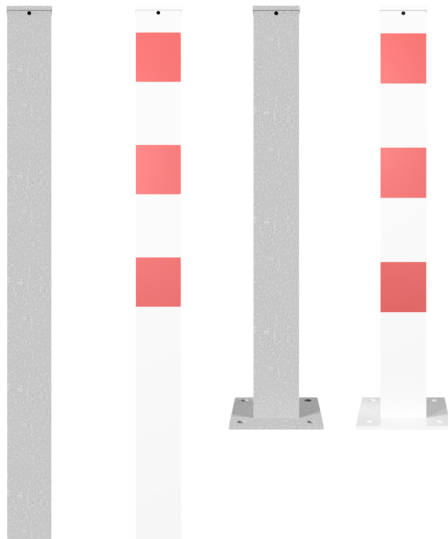

Absperrpfosten | 100 x 100 x 3 mm

- Material: Stahl (verzinkt), Stahl (verzinkt, beschichtet)
- Farbe: silber, weiß/rot
- Höhe über Flur: 950 mm
- Maße: 100 x 100 mm
- Maße Bodenplatte: ohne, 200 x 200 x 30 mm
- Reflexfolie: ohne, 3 rote Reflexionsstreifen
- Befestigung: zum Einbetonieren, zum Aufdübeln
- Bauart: ortsfest, herausnehmbar
- Schloss: ohne Schloss, Dreikantschloss

Gemeinsame Eigenschaften aller Varianten

Höhe über Flur	Maße
950 mm	100 x 100 mm

Verfügbare Varianten

Material	Farbe	Maße Bodenplatte	Reflexfolie	Befestigung	Bauart	Schloss	Gewicht	Artikelnummer
Stahl (verzinkt)	silber	-	-	zum Einbetonieren	ortsfest	ohne Schloss	10,94 kg	shk40100
Stahl (verzinkt, beschichtet)	weiß/rot	-	3 rote Reflexionsstreifen	zum Einbetonieren	ortsfest	ohne Schloss	11,04 kg	shk40100B
Stahl (verzinkt)	silber	-	-	zum Einbetonieren	herausnehmbar	Dreikantschloss	16,41 kg	shk40100F
Stahl (verzinkt, beschichtet)	weiß/rot	-	3 rote Reflexionsstreifen	zum Einbetonieren	herausnehmbar	Dreikantschloss	16,51 kg	shk40100FB
Stahl (verzinkt)	silber	200 x 200 x 30 mm	-	zum Aufdübeln	ortsfest	ohne Schloss	10,67 kg	shk40100P
Stahl (verzinkt, beschichtet)	weiß/rot	200 x 200 x 30 mm	3 rote Reflexionsstreifen	zum Aufdübeln	ortsfest	ohne Schloss	10,77 kg	shk40100PB