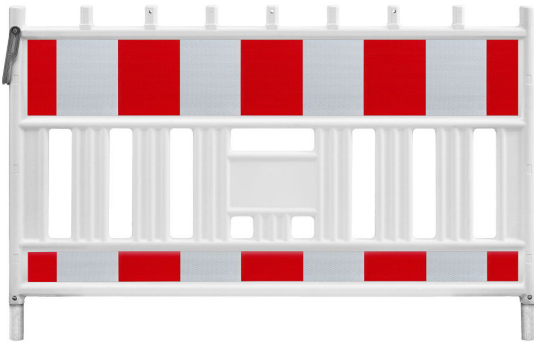

Absperrschranke FUTURE | BAST geprüftes Absperrschrankengitter

- Material: Kunststoff (HDPE)
- Farbe: verkehrsweiß (RAL 9016)
- Folienfarbe: rot/weiß
- Höhe: 1110 mm
- Breite: 1750 oder 2150 mm
- Tiefe: 50 mm
- Reflexionsklasse: RA1/A oder RA2/B
- Ausführung: mit 7 oder 9 fest integrierten Lampenadaptern
- Prüfnummer: 20/02 K
- VPE: 1 Stk.
- Gewicht: 11,90 - 13,50 kg
- **BAST geprüft**

Gemeinsame Eigenschaften aller Varianten

Material	Kunststoff (HDPE)
Farbe	verkehrsweiß (RAL 9016)
VPE	1 Stk.
Prüfnummer	20/02 K

Höhe	1110 mm
Tiefe	50 mm
Folienfarbe	rot/weiß

Verfügbare Varianten

Gewicht	Ausführung	Reflexionsklasse	Breite	Artikelnummer
11,90 kg	mit 7 fest integrierten Lampenadaptern	RA1/A	1750 mm	w305.460431.16.01
11,90 kg	mit 7 fest integrierten Lampenadaptern	RA2/B	1750 mm	w305.460431.16.02
13,50 kg	mit 9 fest integrierten Lampenadaptern	RA1/A	2150 mm	w305.460432.20.01
13,50 kg	mit 9 fest integrierten Lampenadaptern	RA2/B	2150 mm	w305.460432.20.02