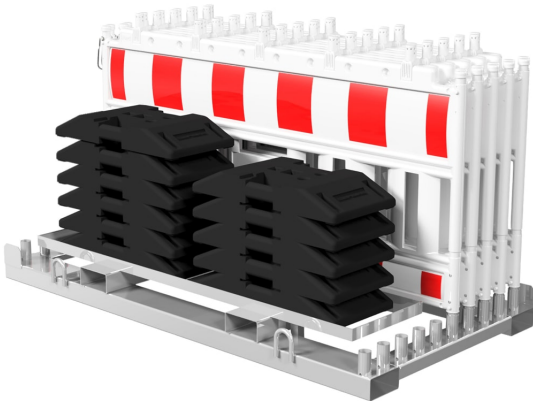

10er NOX Absperrschranken-Set | weiß | mit Fußplatten

Dieses Set beinhaltet:

- **10x WACHTWERK X® NOX Absperrschranke EURO2 mit oder ohne Lampenadapter**
 - Material: Kunststoff, UV-beständig, schlagzäh
 - Farbe: weiß
 - Höhe: 1000 mm / Breite: 2000 mm
 - Folienfarbe: rot/weiß
 - Reflexionsklasse: RA1/A, RA2/B, RA2/C
 - **11x TL-Fußplatte nach K1, 30 kg**
 - Material: Recyclingkunststoff
 - **1x Lager- und Transportgestell für Schrankenazäune**
 - Material: Stahl (verzinkt)
 - **1x Aufsatzteil für bis zu 16 K1-Fußplatten**
 - Material: Stahl (verzinkt)
 - **2x Zurrurt 1000/2000 daN**
 - Material: Polyester
 - Länge: 4m
- für eine maximale Absperrlänge von 20 Metern!
 - TL-geprüft, Prüfnummer 333/04K

Wichtiger Bestellhinweis! An der Lieferadresse sind Material und Personal für die Entladung vorzuhalten. Eine Entladung durch die Spedition ist mit erheblichen Mehrkosten verbunden.

Gemeinsame Eigenschaften aller Varianten

Farbe	weiß
Prüfnummer	333/04K
Folienfarbe	rot / weiß
Lagerung	1x Lager- und Transporttraverse inkl. Aufsatzteil für Fußplatten, 2 x Zurrurt mit Ratsche

Fußplatten	11x TL-Fußplatte nach K1, 30 kg
Absperrschranke	10x WACHTWERK X® NOX Absperrschranke EURO2
max. Absperrlänge	ca. 20 m