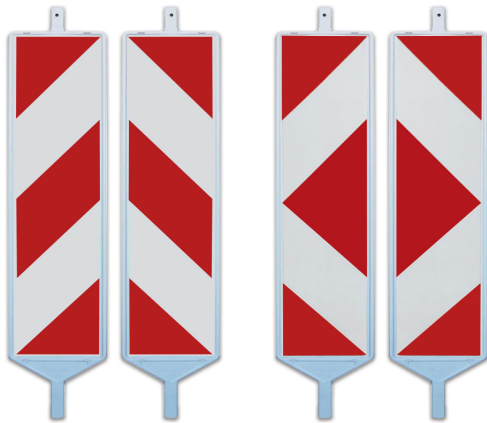

## Kunststoff- Sicherheitsbake LIGHT - Typ 60

- Material: Kunststoff
- Farbe: rot/weiß
- Folientyp: Schraffenfolie, Pfeilfolie
- Reflexionsklasse: RA1/A, RA2/B, RA2/C
- Höhe: 1260 mm
- Breite: 300 mm
- Tiefe: 80 mm
- unterer Stutzen: 60 x 60 mm
- oberer Stutzen: ø 40 mm
- Richtung: doppelseitig rechts- / linksweisend, einseitig linksweisend, einseitig rechtsweisend, doppelseitig linksweisend, doppelseitig rechtsweisend
- Gewicht: 2,4 kg

### Gemeinsame Eigenschaften aller Varianten

Material	Kunststoff	Tiefe	80 mm
Farbe	rot/weiß	unterer Stutzen	60 x 60 mm
Breite	300 mm	oberer Stutzen	ø 40 mm
Höhe	1260 mm		

### Verfügbare Varianten

Gewicht	Richtung	Reflexionsklasse	Folientyp	Artikelnummer
2,4 kg	doppelseitig rechts- / linksweisend	RA1/A	Schraffenfolie	shk36055
2,2 kg	einseitig linksweisend	RA1/A	Schraffenfolie	shk36055l
2,2 kg	einseitig rechtsweisend	RA1/A	Schraffenfolie	shk36055r
2,4 kg	doppelseitig linksweisend	RA1/A	Schraffenfolie	shk36055ll
2,4 kg	doppelseitig rechtsweisend	RA1/A	Schraffenfolie	shk36055rr