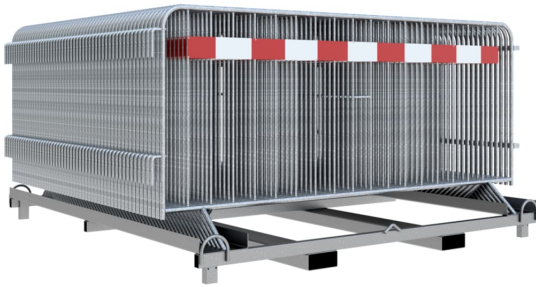

50x Absperrgitter Typ E, mit einer Tastleiste

Dieses Set beinhaltet:

- **50x Absperrgitter Typ E mit einer Tastleiste**
 - Material: Stahl (feuerverzinkt)
 - Farbe: silber
 - Maße: 2500 x 1100 mm (B x H)
 - Verbindung: Haken- und Ösensystem
 - Folienfarbe: rot / weiß, rot / gelb
 - Reflexionsklasse: RA1/A, RA2/B
- **1x Palette für Absperrgitter, 1x Zurrurgurt mit Ratsche**

Gemeinsame Eigenschaften aller Varianten

Material	Stahl (feuerverzinkt)
Farbe	silber
Verbindung	Haken- und Ösensystem
Maße	2500 x 1100 mm (B x H)

Lagerung	1x Palette für Absperrgitter, 1x Zurrurgurt mit Ratsche
max. Absperrlänge	125 m
Absperrgitter	50x Absperrgitter Typ E