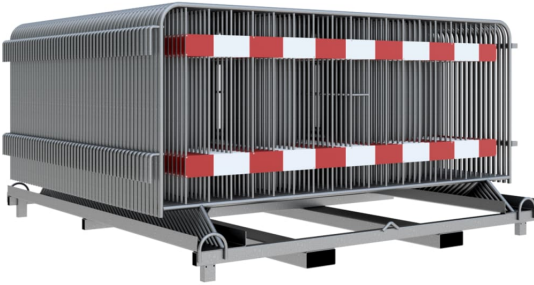

## 50x Absperrgitter Typ E, mit zwei Tastleisten

Dieses Set beinhaltet:

- **50x Absperrgitter Typ E mit zwei Tastleisten**
  - Material: Stahl (feuerverzinkt)
  - Farbe: silber
  - Maße: 2500 x 1100 mm (B x H)
  - Verbindung: Haken- und Ösensystem
  - Folienfarbe: rot / weiß, rot / gelb
  - Reflexionsklasse: RA1/A, RA2/B
- **1x Palette für Absperrgitter, 1x Zurrurgurt mit Ratsche**

## Gemeinsame Eigenschaften aller Varianten

Material	Stahl (feuerverzinkt)
Farbe	silber
Verbindung	Haken- und Ösensystem
Maße	2500 x 1100 mm (B x H)

Lagerung	1x Palette für Absperrgitter, 1x Zurrurgurt mit Ratsche
max. Absperrlänge	125 m
Absperrgitter	50x Absperrgitter Typ E