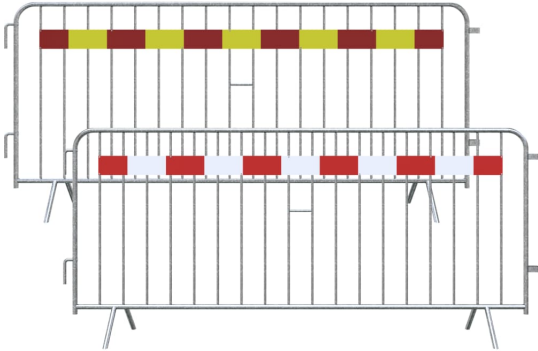

Absperrgitter Typ E, mit einer Tastleiste

- Material: Stahl (feuerverzinkt)
- Farbe: silber
- Bauart: ø 25 mm Rundrohr (verschweißt)
- Maße: 2500 x 1100 mm (B x H)
- Verbindung: Haken- und Ösensystem
- Ausführung: eine Tastleiste
- Folienfarbe: rot / weiß, rot / gelb
- Reflexionsklasse: RA1/A, RA2/B
- Streben: 18 Füllstäbe (ø 13 mm)
- Gewicht: 14,9 kg, 15 kg

Gemeinsame Eigenschaften aller Varianten

Material	Stahl (feuerverzinkt)
Bauart	ø 25 mm Rundrohr (verschweißt)
Farbe	silber
Ausführung	eine Tastleiste

Verbindung	Haken- und Ösensystem
Maße	2500 x 1100 mm (B x H)
Streben	18 Füllstäbe (ø 13 mm)

Verfügbare Varianten

Gewicht	Reflexionsklasse	Folienfarbe	Artikelnummer
14,9 kg	RA1/A	rot / weiß	shk419_010E
14,9 kg	RA2/B	rot / weiß	shk419_010E2
15 kg	RA1/A	rot / gelb	shk419_010ESK
14,9 kg	RA2/B	rot / gelb	shk419_010ESK2