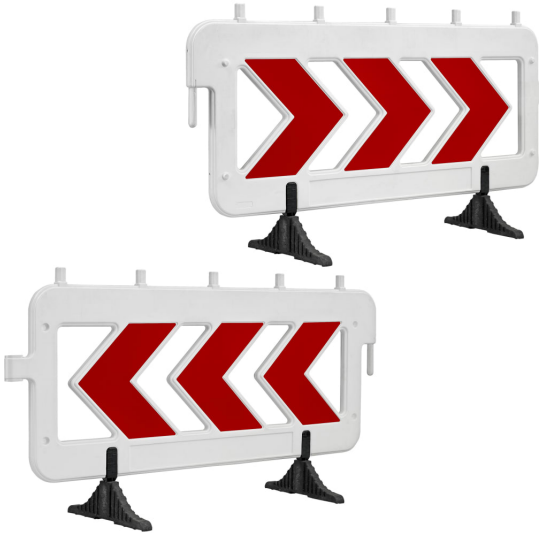

Kurvengitter / Absperrgitter mit Richtungspfeilen

- Material: Kunststoff (HDPE)
- Farbe: verkehrsweiß (RAL 9016)
- Folienfarbe: rot/weiß
- Höhe: 1090 mm
- Breite: 2105 mm
- Tiefe: 50 mm
- Reflexionsklasse: RA1/A
- Ausführung: mit Lampenadapter
- VPE: 1 Stk.
- Gewicht: 17,00 kg

Material	Kunststoff (HDPE)
Farbe	verkehrsweiß (RAL 9016)
Gewicht	17,00 kg
VPE	1 Stk.
Ausführung	mit Lampenadapter

Reflexionsklasse	RA1/A
Breite	2105 mm
Höhe	1090 mm
Tiefe	50 mm
Folienfarbe	rot/weiß

Dieses Datenblatt wurde am 19.04.2026 automatisch erstellt. Änderungen nach diesem Zeitpunkt sind vorbehalten.