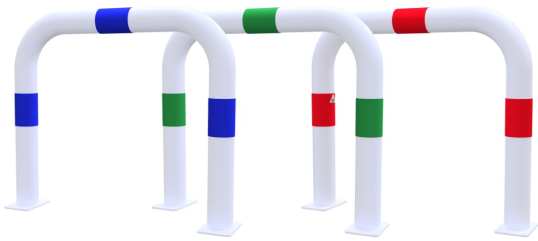

SCHAKE Schutzbügel ø 76 mm | für E-Ladesäulen

- Material: Stahl (feuerverzinkt), Stahl (feuerverzinkt, pulverbeschichtet)
- Farbe: silber, weiß
- Farbe Reflexfolien: blau, grün, rot
- Durchmesser: 76 mm ø
- Höhe: 650 mm
- Breite: 750 mm, 1000 mm
- Anzahl Reflexfolien : 3, 4
- Reflexionsklasse: RA1/A
- Befestigung: zum Aufdübeln
- Gewicht: 14 kg

Gemeinsame Eigenschaften aller Varianten

Gewicht	Durchmesser	Reflexionsklasse	Befestigung	Höhe
14 kg	ø 76 mm	RA1/A	zum Aufdübeln	650 mm

Verfügbare Varianten

Material	Farbe	Breite	Farbe Reflexfolie	Anzahl Reflexfolien	Artikelnummer
Stahl (feuerverzinkt)	silber	750 mm	blau	3	SHK4L77_05PSBL
Stahl (feuerverzinkt, pulverbeschichtet)	weiß	750 mm	blau	3	SHK4L77_05PBSBL
Stahl (feuerverzinkt)	silber	750 mm	grün	3	SHK4L77_05PSGR
Stahl (feuerverzinkt, pulverbeschichtet)	weiß	750 mm	grün	3	SHK4L77_05PBSGR
Stahl (feuerverzinkt)	silber	750 mm	rot	3	SHK4L77_05PSRO

Material	Farbe	Breite	Farbe Reflexfolie	Anzahl Reflexfolien	Artikelnummer
Stahl (feuerverzinkt, pulverbeschichtet)	weiß	750 mm	rot	3	SHK4L77_05PBSRO
Stahl (feuerverzinkt)	silber	1000 mm	blau	4	SHK4L77_06PSBL
Stahl (feuerverzinkt, pulverbeschichtet)	weiß	1000 mm	blau	4	SHK4L77_06PBSBL
Stahl (feuerverzinkt)	silber	1000 mm	grün	4	SHK4L77_06PSGR
Stahl (feuerverzinkt, pulverbeschichtet)	weiß	1000 mm	grün	4	SHK4L77_06PBSGR
Stahl (feuerverzinkt)	silber	1000 mm	rot	4	SHK4L77_06PSRO
Stahl (feuerverzinkt, pulverbeschichtet)	weiß	1000 mm	rot	4	SHK4L77_06PBSRO