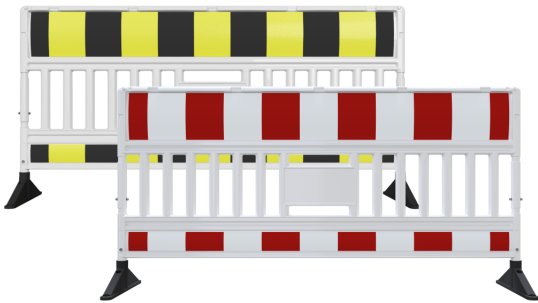

TL-Schrankenzaun EURO 3 ULTRA mit drehbaren Füßen aus Gummi

- Material: Kunststoff (UV-beständig, schlagzäh)
- Breite: 2000 mm
- Höhe: 1000 mm
- Standrohr: 42 mm Durchmesser
- Folienfarbe: rot / weiß, gelb / schwarz
- Reflexionsklasse: RA1/A
- Ausführung: ohne Lampenadapter

Gemeinsame Eigenschaften aller Varianten

Material	Breite	Höhe	Standrohr	Reflexionsklasse	Ausführung
Kunststoff (UV-beständig, schlagzäh)	2000 mm	1000 mm	42 mm Durchmesser	RA1/A	ohne Lampenadapter

Verfügbare Varianten

Folienfarbe	Gewicht	Artikelnummer
rot / weiß	15 kg	shk333620KF
gelb / schwarz	15,71 kg	shk333621KF

Dieses Datenblatt wurde am 23.04.2026 automatisch erstellt. Änderungen nach diesem Zeitpunkt sind vorbehalten.