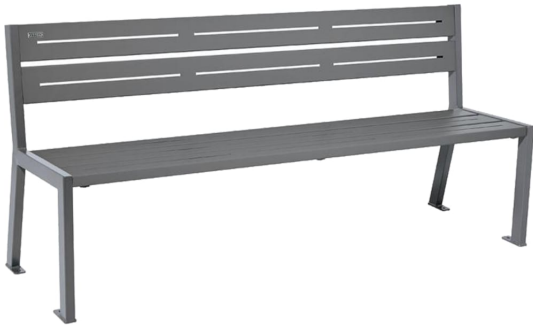

Parkbank SILAOS® Stahl verzinkt | mit kurzer Rückenlehne

- Material Gestell: Stahl (verzinkt, pulverbeschichtet)
- Material Sitzfläche: Stahl (verzinkt, pulverbeschichtet)
- Holzleisten: 5
- Montage: frei stellbar oder zum Aufdübeln
- Sitzplätze: 3
- Sitzhöhe: 450 mm
- Armlehne: ohne Armlehnen, mit Armlehnen
- Farbe: purpurrot, verkehrsrot, enzianblau, moosgrün, seidengrau, schokoladenbraun, tiefschwarz, reinweiß, grau, rost
- Gestellfarbe: purpurrot, verkehrsrot, enzianblau, moosgrün, seidengrau, schokoladenbraun, tiefschwarz, reinweiß, grau, rost
- Länge: 1800 mm
- Breite: 555 mm
- Höhe: 821 mm
- Gewicht: 37 kg

Gemeinsame Eigenschaften aller Varianten

Gewicht	37 kg
Breite	555 mm
Länge	1800 mm
Montage	frei stellbar oder zum Aufdübeln
Höhe	821 mm

Material Gestell	Stahl (verzinkt, pulverbeschichtet)
Material Sitzfläche	Stahl (verzinkt, pulverbeschichtet)
Sitzplätze	3
Sitzhöhe	450 mm
Holzleisten	5

Verfügbare Varianten

Farbe	Gestellfarbe	Armlehne	Artikelnummer
purpurrot (RAL 3004)	verkehrsrot	ohne Armlehnen	SPL209506.3004.3020
purpurrot (RAL 3004)	enzianblau	ohne Armlehnen	SPL209506.3004.5010
purpurrot (RAL 3004)	moosgrün	ohne Armlehnen	SPL209506.3004.6005