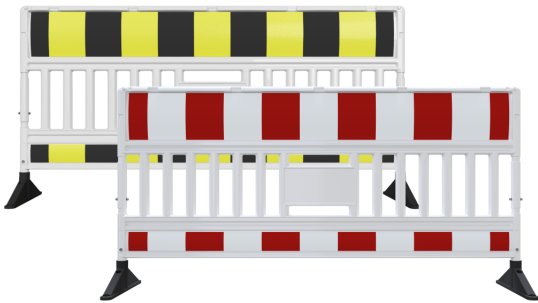

TL-Schrankenzaun EURO 3 ULTRA mit drehbaren Füßen aus Gummi

- Material: Kunststoff (UV-beständig, schlagzäh)
- Breite: 2000 mm
- Höhe: 1000 mm
- Standrohr: 42 mm Durchmesser
- Folienfarbe: rot / weiß, gelb / schwarz
- Reflexionsklasse: RA1/A
- Ausführung: ohne Lampenadapter

Gemeinsame Eigenschaften aller Varianten

Material	Ausführung	Reflexionsklasse	Breite	Höhe	Standrohr
Kunststoff (UV-beständig, schlagzäh)	ohne Lampenadapter	RA1/A	2000 mm	1000 mm	42 mm Durchmesser

Verfügbare Varianten

Gewicht	Folienfarbe	Artikelnummer
15 kg	rot / weiß	shk333620KF
15,71 kg	gelb / schwarz	shk333621KF

Dieses Datenblatt wurde am 26.04.2026 automatisch erstellt. Änderungen nach diesem Zeitpunkt sind vorbehalten.